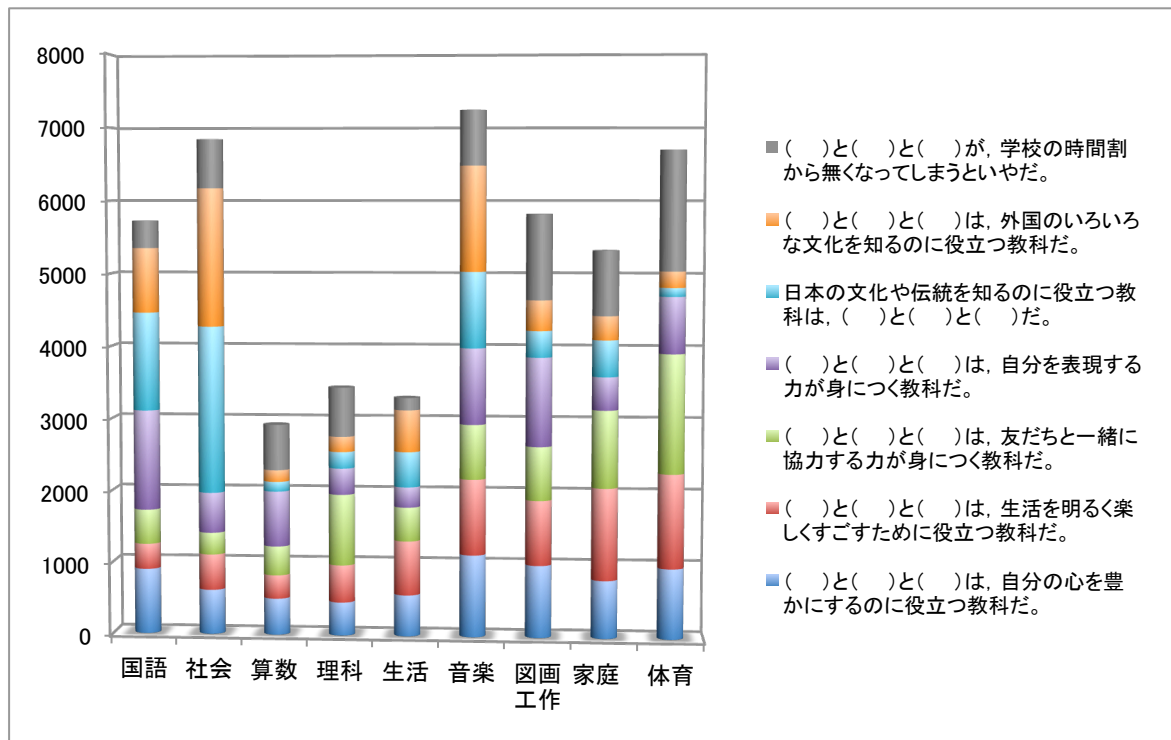

図1 大項目①と②の中で上位をしめた小項目(平均値)

大項目③は9教科の中から（ ）に相当する教科名を選ぶ項目である。教科音楽がどのようにとらえられているのかを明らかにするため、表3に、「音楽」を選択した人数とその割合を示した。

表3 大項目③で「音楽」を選択した人数

大項目	小項目	音楽	%
3	( )と( )と( )は、自分の心を豊かにするのに役立つ教科だ。	1135	46.0
	( )と( )と( )は、生活を明るく楽しく過ごすために役立つ教科だ。	1047	42.5
	( )と( )と( )は、友だちと一緒に協力する力が身につく教科だ。	755	30.6
	( )と( )と( )は、自分を表現する力が身につく教科だ。	1050	42.6
	日本の文化や伝統を知るのに役立つ教科は、( )と( )と( )だ。	1045	42.4
	( )と( )と( )は、外国のいろいろな文化を知るのに役立つ教科だ。	1445	58.6
	( )と( )と( )が、学校の時間割から無くなってしまふといやだ。	756	30.7

さらに、他の教科と比較したものが表4である。他教科と比べてみると、音楽は7項目中5項目で多くの子どもたちに選ばれていること、項目ごとに選択されている教科群が異なっていることが分かる。

表4 大項目③の教科別選択人数

	国語	社会	算数	理科	生活	音楽	図画工作	家庭	体育
( )と( )と( )は、自分の心を豊かにするのに役立つ教科だ。	900	616	503	460	570	1135	1000	801	973
( )と( )と( )は、生活を明るく楽しく過ごすために役立つ教科だ。	350	494	326	517	750	1047	897	1273	1302
( )と( )と( )は、友だちと一緒に協力する力が身につく教科だ。	476	303	402	981	469	755	742	1071	1645
( )と( )と( )は、自分を表現する力が身につく教科だ。	1380	556	764	363	280	1050	1225	457	780
日本の文化や伝統を知るのに役立つ教科は、( )と( )と( )だ。	1354	2301	135	229	486	1045	364	503	121
( )と( )と( )は、外国のいろいろな文化を知るのに役立つ教科だ。	888	1899	161	210	577	1445	419	329	222
( )と( )と( )が、学校の時間割から無くなってしまふといやだ。	375	671	629	679	170	756	1174	892	1648

図2 大項目③の教科別加算人数

図2は、小項目別に、積み上げ加算をおこなって教科別に図示したものである。9教科を比較すると、どの項目においても「音楽」が選択されていること、それぞれの教科の特性によって項目が選択されていること、教科によっては想像以上に厳しい数値になっていること等が読み取れる。調査前には、「自分の心を豊かにするのに役立つ教科だ」「自分を表現する力が身につく教科だ」「学校の時間割から無くなってしまふといやだ」といった項目に対して、音楽の数値はもっと高くなるのではないかと想像していたが、実際はそうでもなく、これは今後の課題といえるだろう。