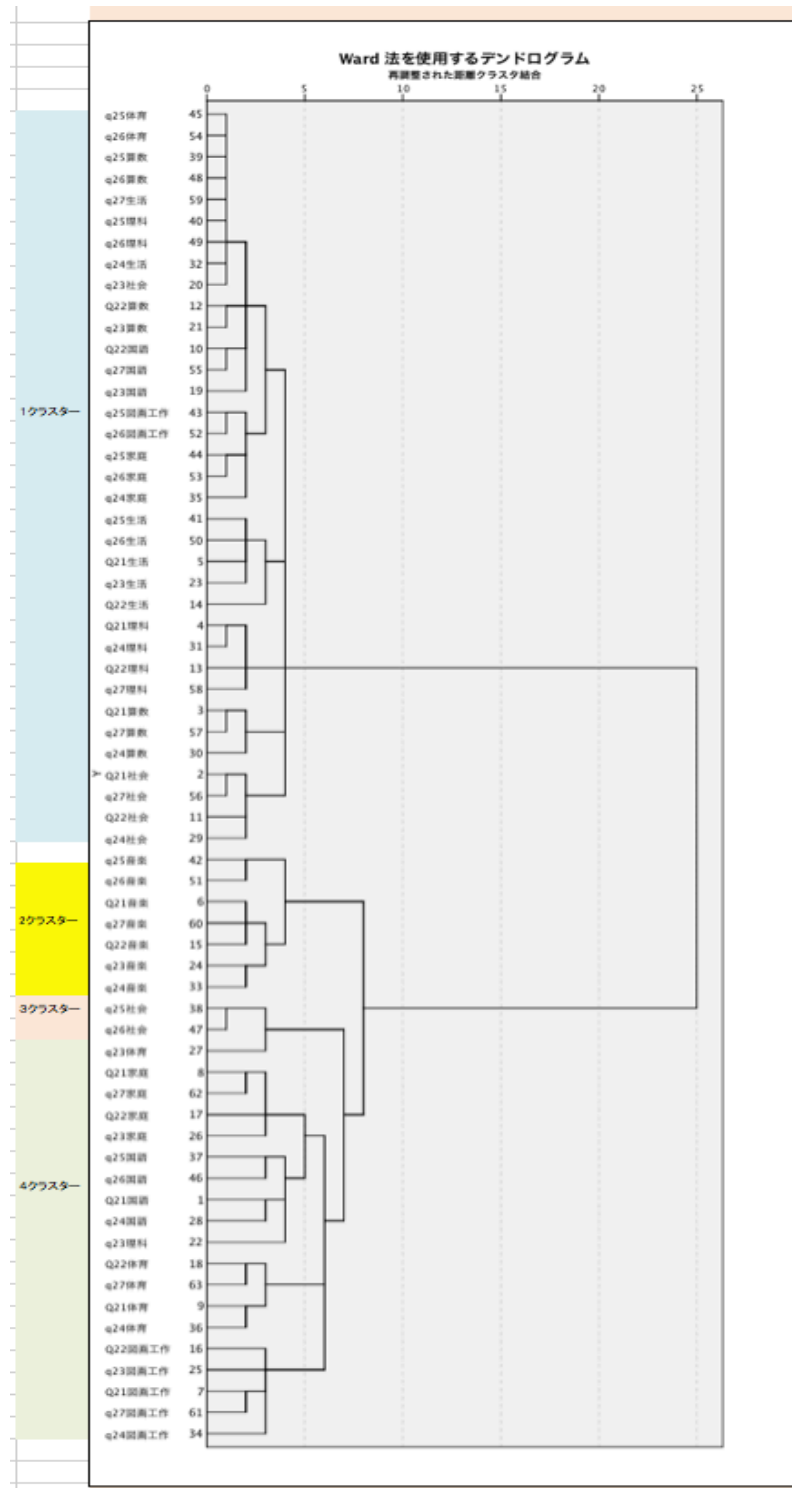

### 4.3 クラスタ分析

大項目③で得られた回答をもとに、子どもたちの判断並びに興味・関心の傾向についてクラスタ分析をおこなった。その結果を図6と表13に示す。

図6 クラスタ分析

図6に示したように、子どもたちの反応は4群に分類された。ピンク色の「第3クラスター」と緑色の「第4クラスター」は、近いクラスター群であると考えられる。さらに黄色の「第2クラスター」は、「第3」「第4」とも近いと考えられる。しかし、水色の「第1クラスター」は、他の3つの群とかなり隔たっている。