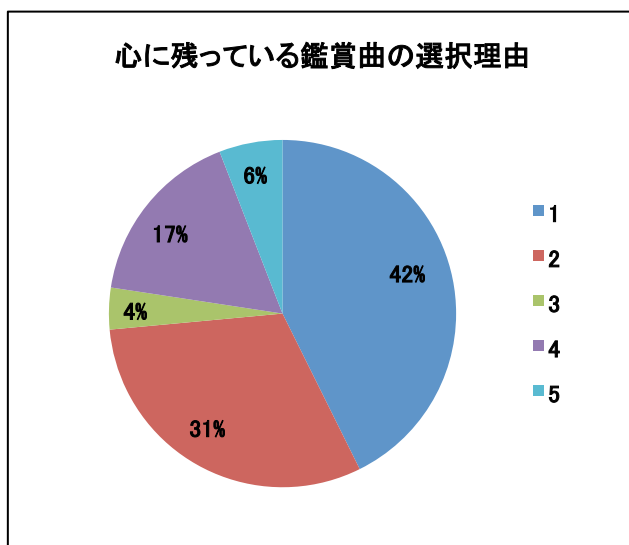

次の表9と図3・4は、「心に残っている曲」の理由を、鑑賞曲と演奏曲別に示したものである。表10に、子どもたちの回答の一例を掲げる。

表9 大項目④の自由記述(学校別)

大項目	理由	鑑賞曲	演奏曲
4	1 曲の感じや雰囲気, 背景	506	262
	2 音楽の要素	366	213
	3 楽しさ, 達成感	46	301
	4 状況, エピソード	198	464
	5 その他	70	40
	合計	1186	1280

← 図3 鑑賞曲の選択理由