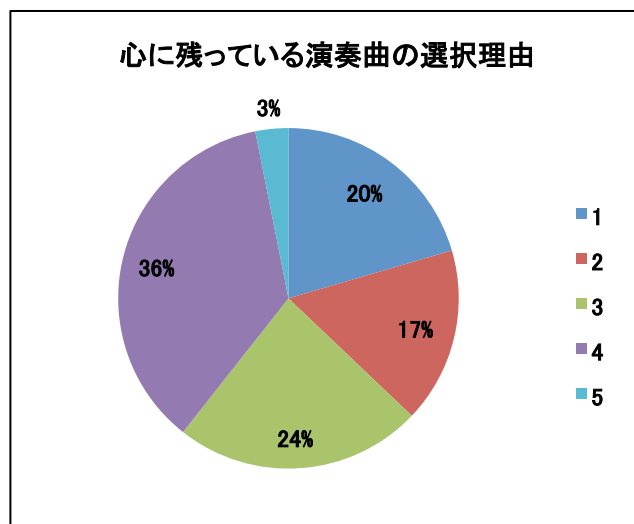

↓ 図4 演奏曲の選択理由