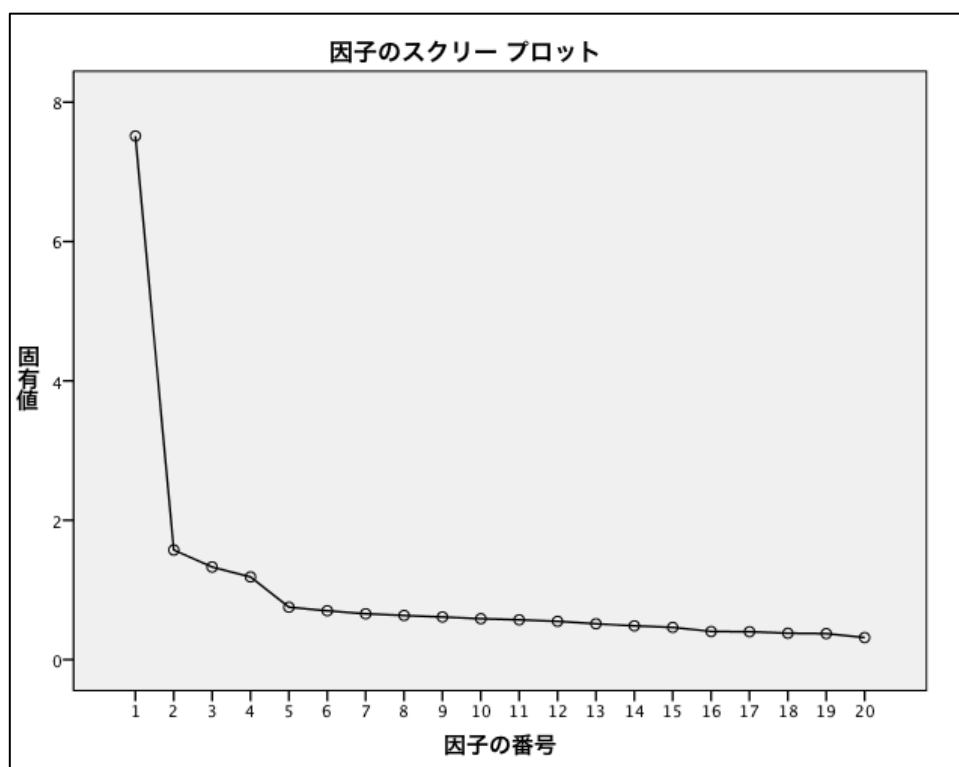

これらの内容を総合的に判断し、第1因子は「音楽への興味・関心」、第2因子は「自己肯定感：積極性」、第3因子は「他者への配慮」、第4因子は「自己肯定感：自己主張」と命名した。予備調査の結果と比較すると、各因子への寄与率や負荷量の高い項目に若干の違いが認められたものの、4因子の抽出は共通しており、安定した構造と見なすことができる（表12）。

図5 各因子の固有値

表12 4因子別の項目一覧表

因子 1	8	音楽の学習は、好きだ。	音楽への 興味
	11	音楽や音の聞こえ方が、これまでと変わった。	
	19	わたしたちの生活のなかで、音楽の大切さを考えるようになった。	
	16	日本以外の、他の国の人の生活や音楽に、興味をもつようになった。	
	9	美しいものやすばらしい景色を見ることが、好きだ。	
因子 2	13	学校に行くのが、これまでより楽しくなった。	自己肯定 感・積極性
	18	友だちと一緒に学習したり、みんなの前で発表したりする力がついた。	
	20	自分から積極的に、話しかけることができるようになった。	
因子 3	5	クラスの人と一緒にいるときは、相手の気持ちを考える。	他者への 配慮・協調
	6	友だちが仲間に入りたそうにしていることに気づく。	
	7	友だちと力をあわせて、一つのことに取り組むことが得意だ。	
因子 4	1	気になったことは、自分でなっとくのいくまで考える。	自己肯定 感・主張
	4	見たり聞いたりしたことから、いろいろなアイデアを思いつく。	
	10	人の意見に左右されないで、自分の意見を言う。	