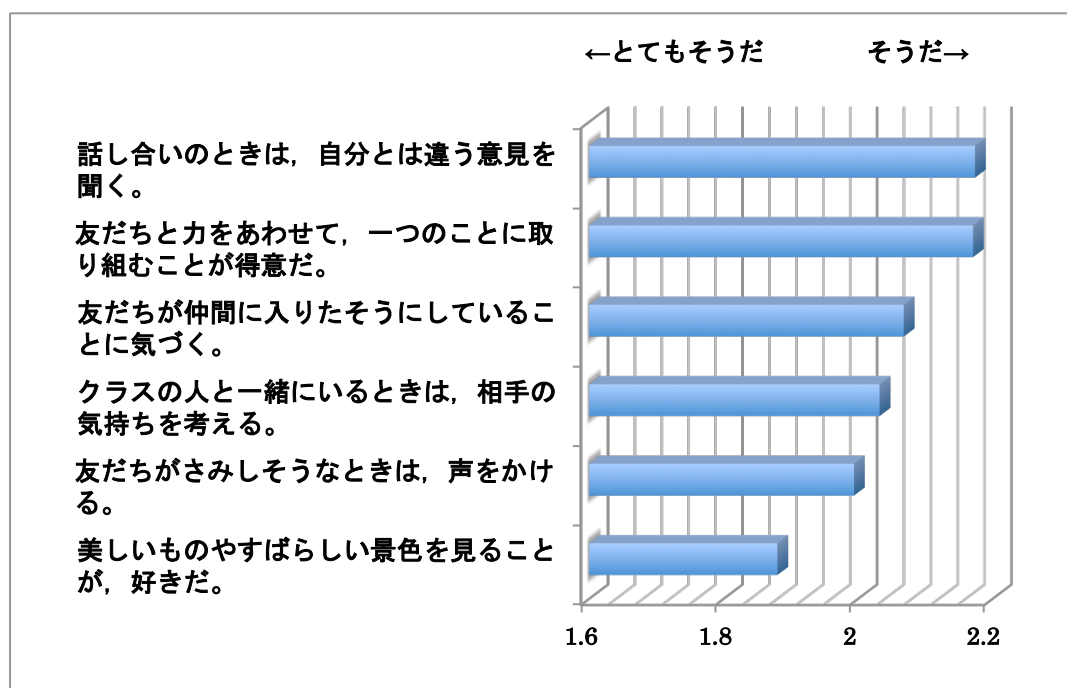

### 4.1 項目別集計結果

有効回答数は 2475 名中、2466 名であった。大項目①と②は、「1 = とてもそうだ、2 = そうだ、3 = どちらかといえばそうだ、4 = どちらかといえばそうではない、5 = まったくそうではない」の 5 段階評定の中から、回答者自身が選んで答える項目である。以下、表 2 に平均値と標準偏差値を示す。

表2 大項目①と②の平均値・標準偏差値

大項目	小項目	平均値	標準偏差
1	1	2.304	0.9587
	2	1.994	0.9265
	3	2.174	0.9577
	4	2.241	1.055
	5	2.032	0.8925
	6	2.068	1.0283
	7	2.171	1.0507
	8	2.286	1.2677
	9	1.88	1.0855
	10	2.421	1.0978
2	11	2.653	1.2781
	12	2.787	1.229
	13	2.555	1.3374
	14	2.398	1.2368
	15	3.064	1.4089
	16	2.74	1.3793
	17	2.584	1.1815
	18	2.655	1.2713
	19	2.795	1.2846
	20	2.337	1.2237

大項目①の平均値は「2」付近，②の平均値は「3」前後であり，どちらも「そうだ」「どちらかといえばそうだ」と回答している子どもたちが多い。生活全般に関しても音楽の授業と生活との関わりについても，今時の子どもたちを取り巻く環境が垣間見える結果になったといえる。

数値順に並べてみると「項目9＝美しいものやすばらしい景色を見るのが好きだ」「項目2＝友だちがさみしそうなときは，声をかける」「項目5＝クラスの人と一緒にいるときは，相手の気持ちを考える」「項目6＝友達が仲間に入りたそうにしていることに気づく」「項目7＝友だちと力をあわせて，一つのことに取り組むことが得意だ」といった項目に対して，「とてもそうだ」と回答している様子がわかる。項目9をのぞいて，仲間を大事にすることや友達との協力，集団への親和性に関心が強いことが読み取れると同時に，最近の「空気を読む力」「察する力」とも重なり合う部分が多く，興味深い。

図1 大項目①と②の中で上位をしめた小項目(平均値)

大項目③は9教科の中から（ ）に相当する教科名を選ぶ項目である。教科音楽がどのようにとらえられているのかを明らかにするため、表3に、「音楽」を選択した人数とその割合を示した。

表3 大項目③で「音楽」を選択した人数

大項目	小項目	音楽	%
3	( )と( )と( )は、自分の心を豊かにするのに役立つ教科だ。	1135	46.0
	( )と( )と( )は、生活を明るく楽しく過ごすために役立つ教科だ。	1047	42.5
	( )と( )と( )は、友だちと一緒に協力する力が身につく教科だ。	755	30.6
	( )と( )と( )は、自分を表現する力が身につく教科だ。	1050	42.6
	日本の文化や伝統を知るのに役立つ教科は、( )と( )と( )だ。	1045	42.4
	( )と( )と( )は、外国のいろいろな文化を知るのに役立つ教科だ。	1445	58.6
	( )と( )と( )が、学校の時間割から無くなってしまふといやだ。	756	30.7